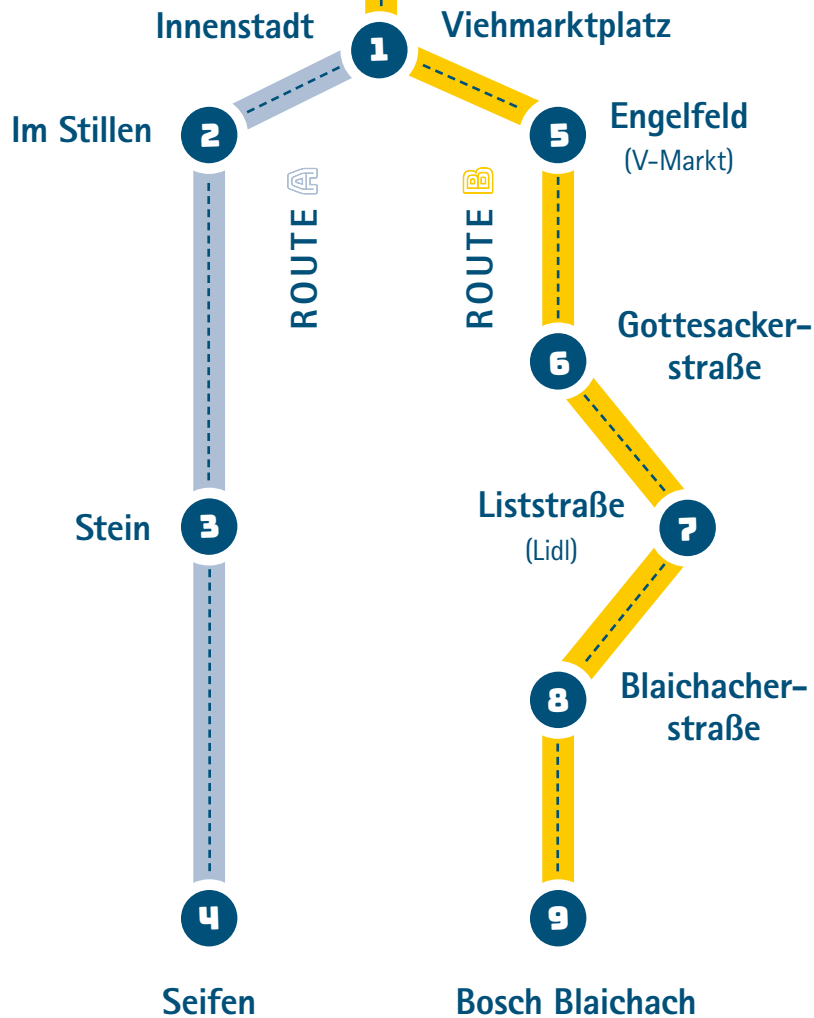

Start jeweils  
am Bahnhof  
Immenstadt  
(Bahnhofstr. 39)

**20. OKTOBER**  
**16 - 20 UHR**  
Abfahrt alle 30 min

Entdecke Deine Ausbildung  
in Immenstadt!

Klick Dich rein

**Steig jetzt ein und schnupper rein!**

Ein kostenloser Shuttleservice bringt  
Dich von Betrieb zu Betrieb!

**GEWERBEGEBIET  
SEIFEN**

**IMMENSTADT**